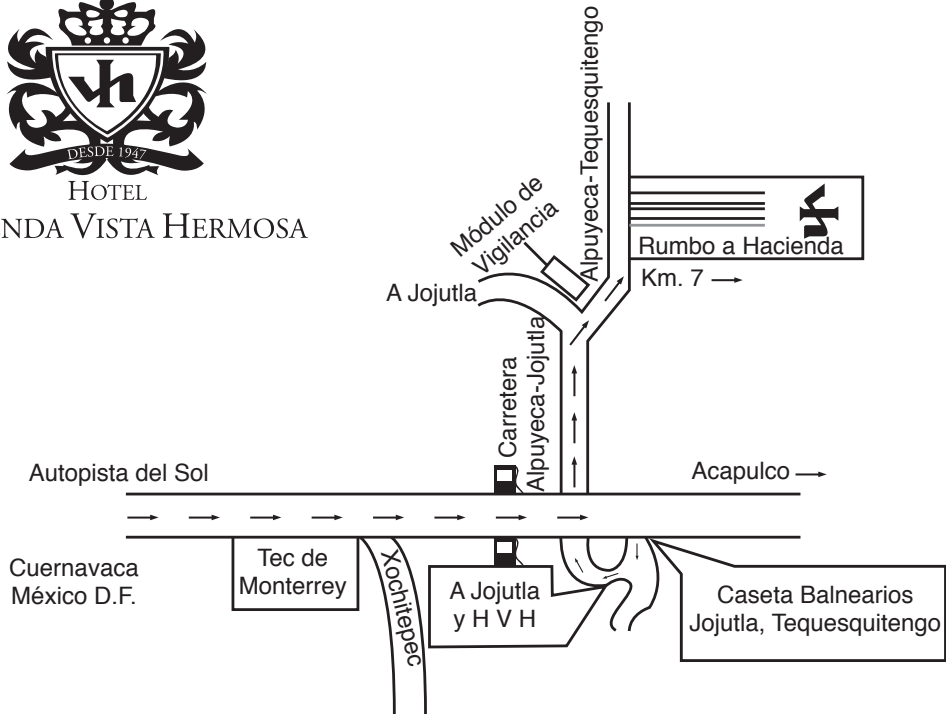

HOTEL
HACIENDA VISTA HERMOSA

Km. 7 Carretera Alpuyeca-Tequesquitengo, San José Vista Hermosa, Tequesquitengo, Morelos.
Del Tec de Monterrey a la Caseta son 10 min. aprox.

Recomendación de Hotel: **Hotel Hacienda Vista Hermosa**
01800 090 9040 Reservas